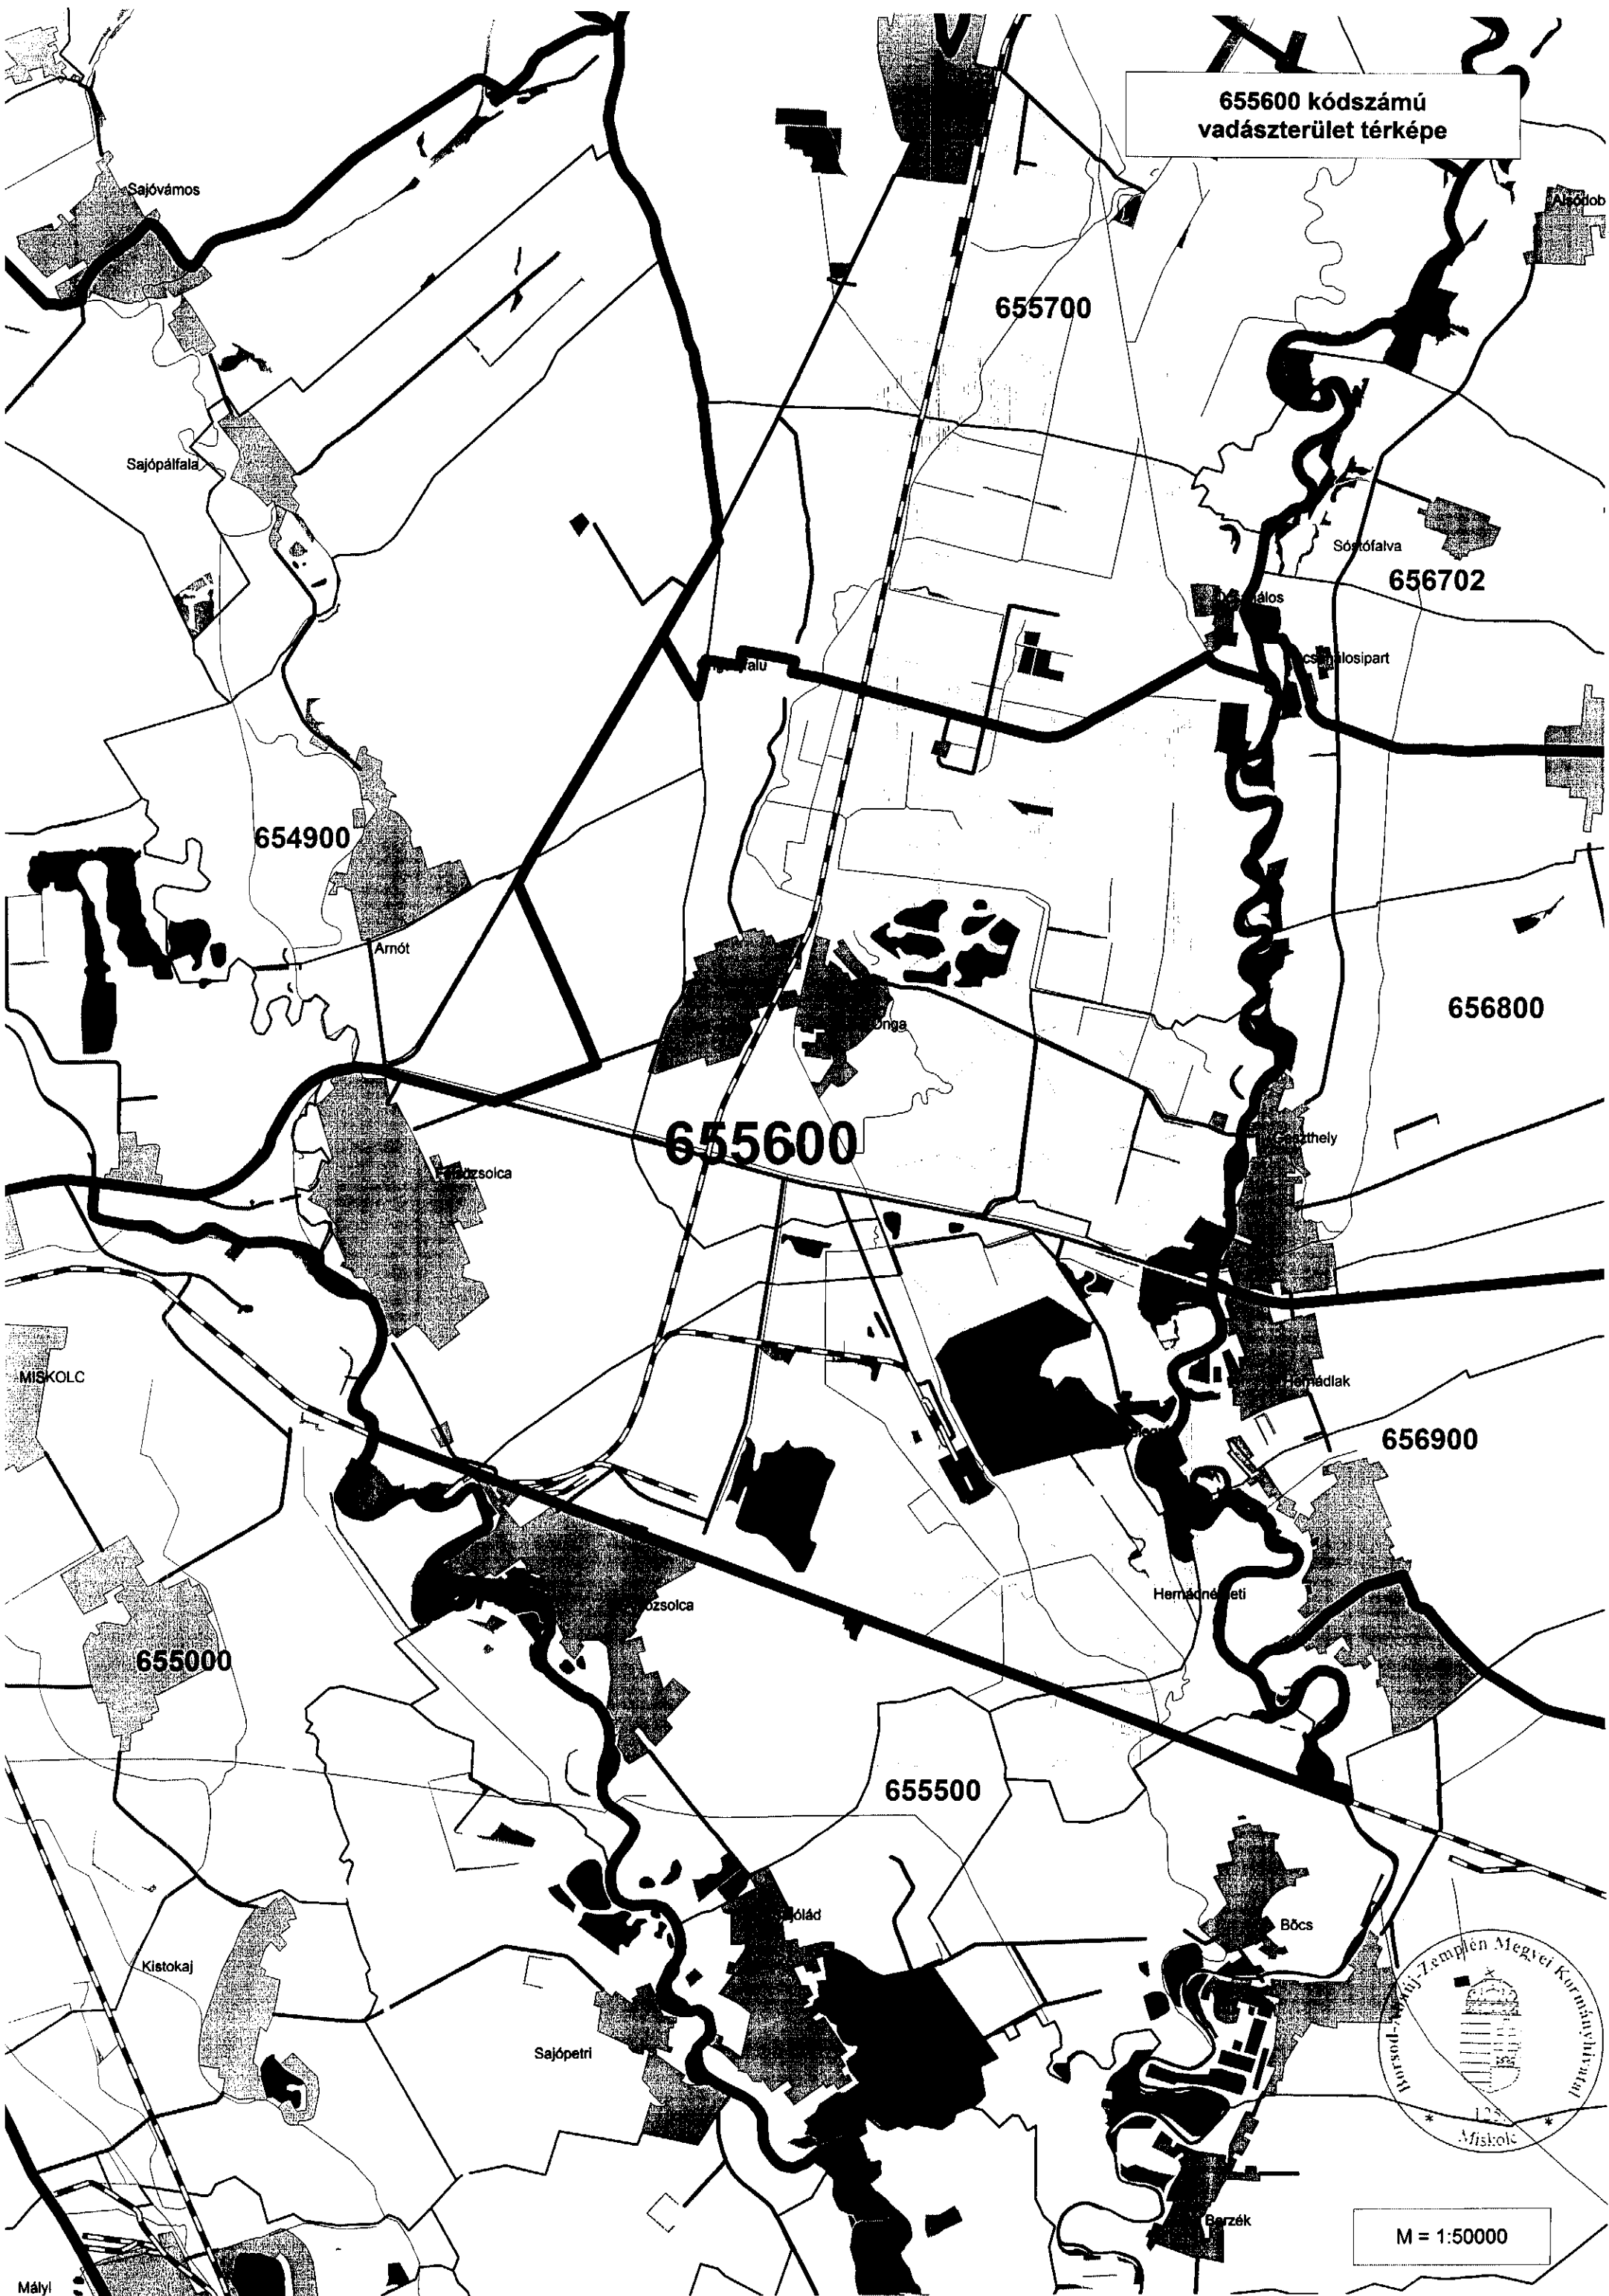

655600 kódszámú  
vadászterület térképe

M = 1:50000